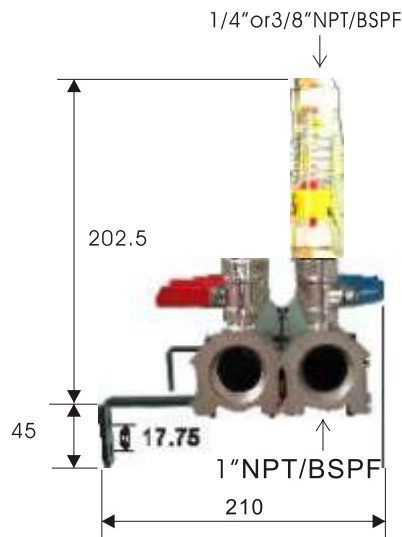

一端有塞头

**VFM8D-3N-16-VRB+MBF20**

球阀口径3/4"

**VFM8D-3N-16-VRB+MBF10**

10公升/分  
20公升/分  
流量计  
固定座

VFM□-□N/F-PORTS

球阀口径1"

## 安装尺寸

杆管口径	球阀口径	A	B	C
3/4"	1/4"	35	38	54
	3/8"		50	60
1"	1/4"		38	54
	3/8"		50	60

长度

长度=(分流进出端口数-1)×B+(2×A)

例: 3/4"杆管口径, 1/4"球阀口径, 4个进出端口

长度=(4-1)×38+2×35=184

金榜塑膠有限公司  
Onda Plastic Co., Ltd.  
台北縣三重市光復路二段80號4F  
4F, No. 80, Kuan Fu Rd, Sec 2, Sanchung 24158,  
Taipei, Taiwan,  
Tel: +886 2 8512 3761 Fax: +886 2 8512 3765  
www.visionflowmeter.com www.ondaplas.com  
sales@ondaplas.com onda@ms17.hinet.net