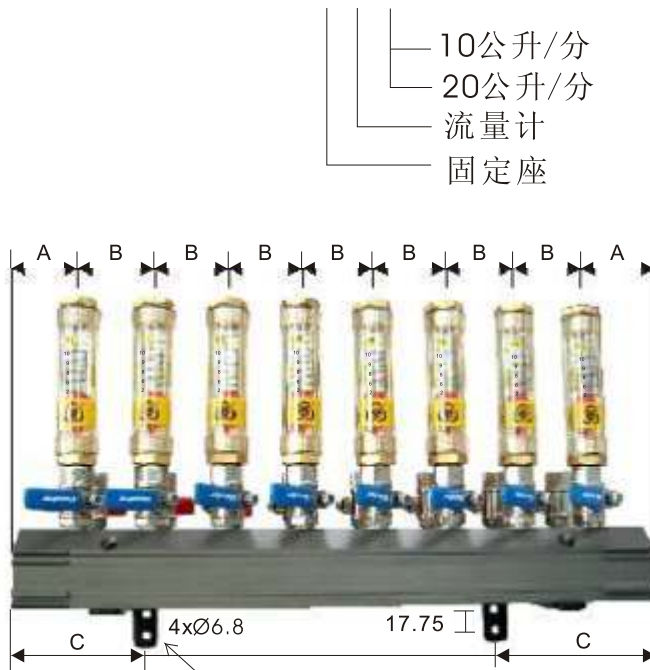

# VISIONFLOW WATER FLOW METER VISIONFLOW WATER MANIFOLD

全国唯一使用高品质铝合金硬化处理,耐腐蚀、抗氧化

流量

10公升/分

20公升/分

**Accessories** (add accessory and anodizing designators to the end of model number as needed)

每个分流器所包括:

两端都为母牙

一端有塞头

**VFM8D-3N-16-VRB+MBF20**

球阀口径3/4"

**VFM8D-3N-16-VRB+MBF10**

10公升/分  
20公升/分  
流量计  
固定座

VFM□-□N/F-PORTS

球阀口径1"