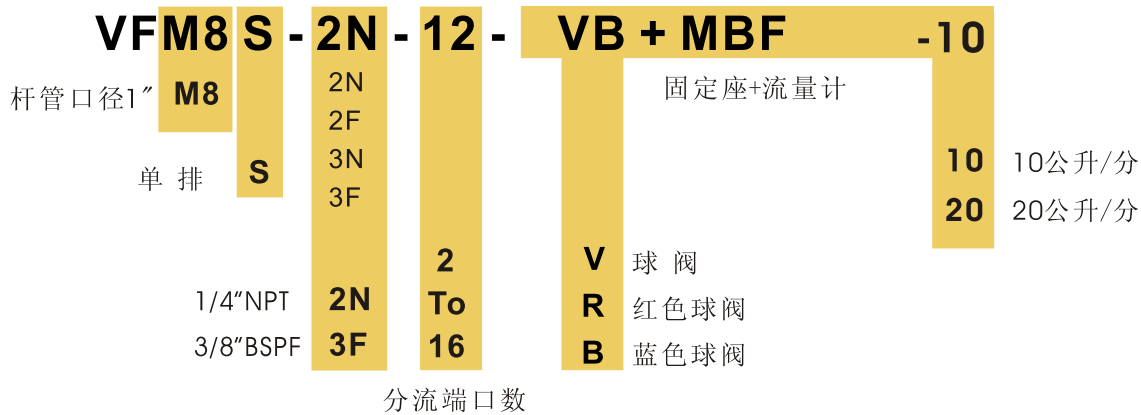

VISIONFLOW WATER FLOW METER VISIONFLOW WATER MANIFOLD

全国唯一使用高品质铝合金硬化处理, 耐腐蚀、抗氧化