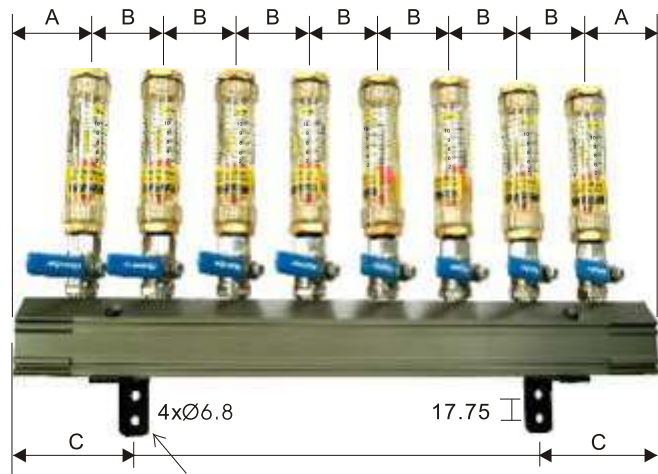

每个分流器所包括:  
两端都为母牙  
只有一端有塞头

杆管口径3/4"

固定孔  
**VFM8D-3N-8-VB+MBF10**

杆管口径1"

## Mounting Hole Dimension mm

MANIFOLD SIZE	port ball valve NPT or BSPF	A	B	C
3/4"	1/4"	35	38	54
	3/8"		50	60
1"	1/4"		38	54
	3/8"		50	60

长度

长度=(分流进出端口数-1)×B+(2×A)

例: 3/4"杆管口径, 1/4"球阀口径, 4个进出端口

长度=(4-1)×38+2×35=184