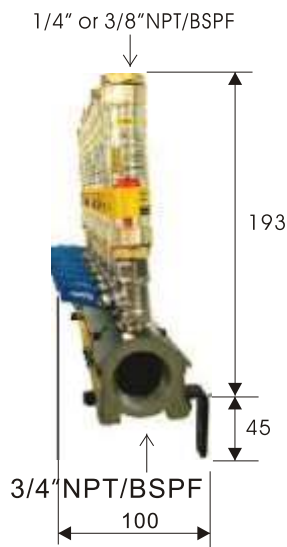

# VISIONFLOW WATER FLOW METER VISIONFLOW WATER MANIFOLD

全国唯一使用高品质铝合金硬化处理,耐腐蚀、抗氧化

流量  
10公升/分  
20公升/分

**Accessories** (add accessory and anodizing designators to the end of model number as needed)

**VFM8S-3N-8-VB+MBF20**

每个分流器所包括:  
两端都为母牙  
只有一端有塞头

杆管口径3/4"

固定孔  
**VFM8D-3N-8-VB+MBF10**

杆管口径1"

## Mounting Hole Dimension mm

MANIFOLD SIZE	port ball valve NPT or BSPF	A	B	C
3/4"	1/4"	35	38	54
	3/8"		50	60
1"	1/4"		38	54
	3/8"		50	60

长度

长度=(分流进出端口数-1)×B+(2×A)

例: 3/4"杆管口径, 1/4"球阀口径, 4个进出端口

长度=(4-1)×38+2×35=184