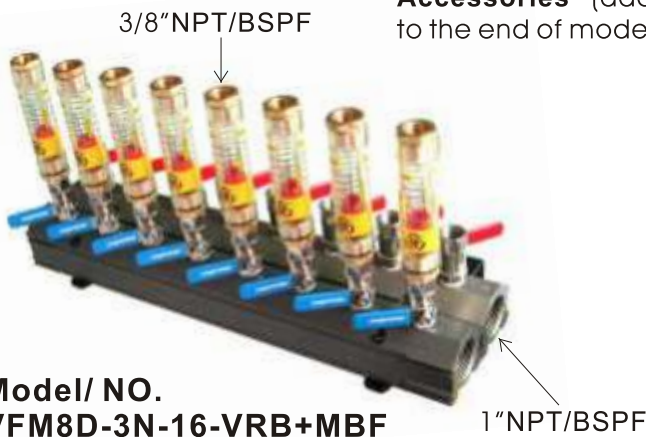

# VISIONFLOW WATER FLOW METER VISIONFLOW WATER MANIFOLD

全国唯一使用高品质铝合金硬化处理, 耐腐蚀、抗氧化

**VFM8 D - 2N - 12 - VB + MBF - 10**

杆管口径1" **M8**      2N  
2F  
3N      **4**  
3F      **To**  
**32**      **V** 球阀  
**B** 蓝色球阀

双排 **D**      分流端口数

1/4"NPT **2N**  
3/8"BSPF **3F**

**10** 10公升/分  
**20** 20公升/分

流量  
10公升/分  
20公升/分

双排

**Accessories** (add accessory and anodizing designators to the end of model number as needed)

每个分流器所包括:  
两端都为母牙  
一端有塞头