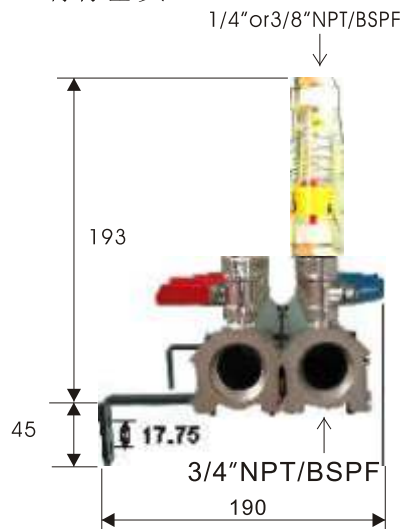

每个分流器所包括:  
两端都为母牙  
只有一端有塞头

杆管口径3/4"

固定孔  
**VFM8D-3N-8-VB+MBF10**

杆管口径1"

# VISIONFLOW WATER FLOW METER VISIONFLOW WATER MANIFOLD

全国唯一使用高品质铝合金硬化处理,耐腐蚀、抗氧化

流量

10公升/分

20公升/分

**Accessories** (add accessory and anodizing designators to the end of model number as needed)

每个分流器所包括:

两端都为母牙

一端有塞头

**VFM8D-3N-16-VRB+MBF20**

球阀口径3/4"

**VFM8D-3N-16-VRB+MBF10**

10公升/分  
20公升/分  
流量计  
固定座

VFM□-□N/F-PORTS

球阀口径1"